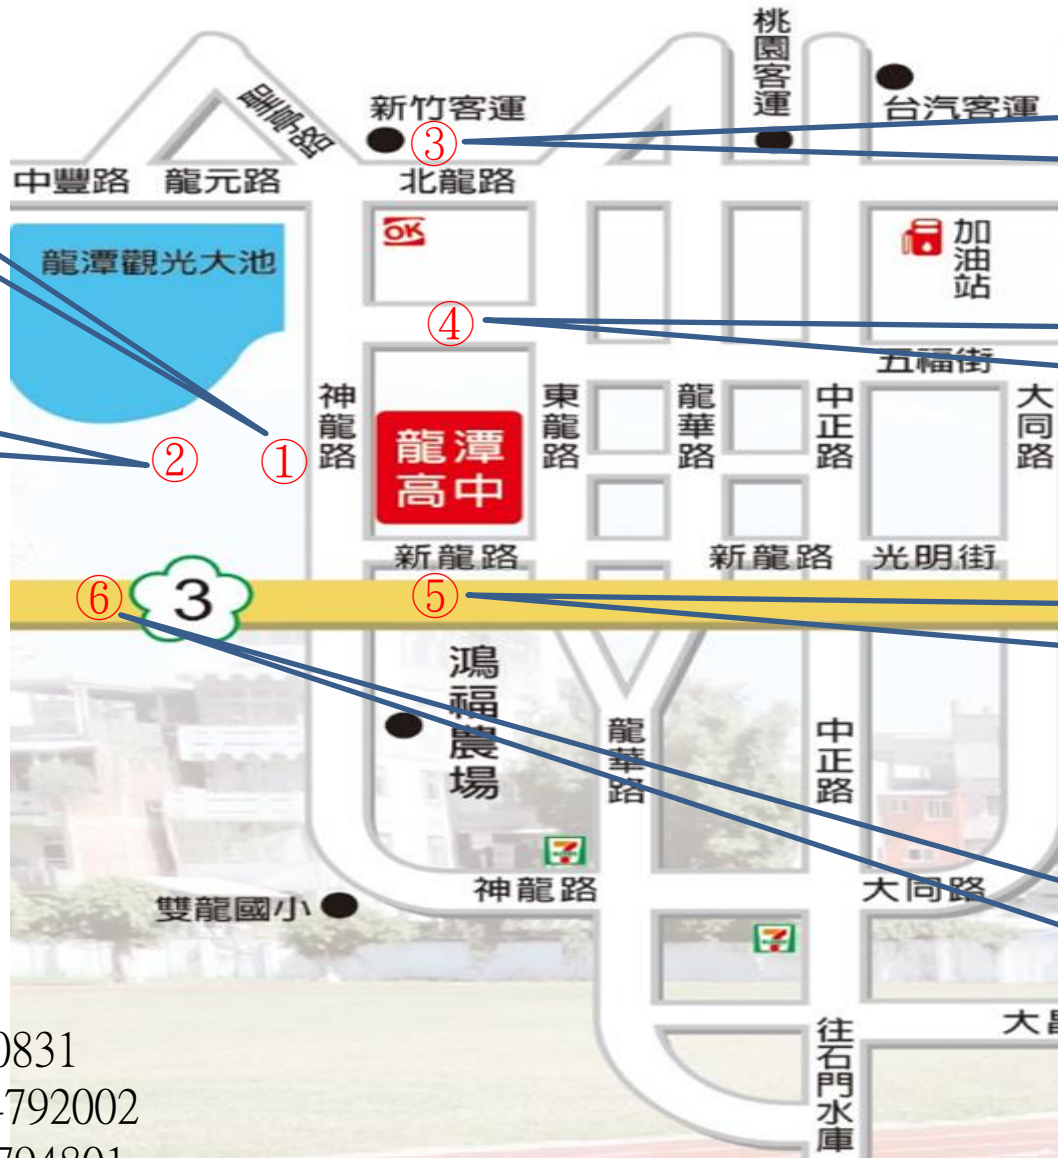

龍潭高中周邊危險示意圖

- ① 校前巷口人員聚集
- ② 大池會館常有人抽菸
- ③ 網咖人員出入複雜
- ④ 里民活動中心人員出入
- ⑤ 籃球場校外人員聚集
- ⑥ 陸橋涵洞死角

緊急連絡電話

龍潭分局：03-4890831
 龍潭派出所：03-4792002
 本校教官室：03-4794801