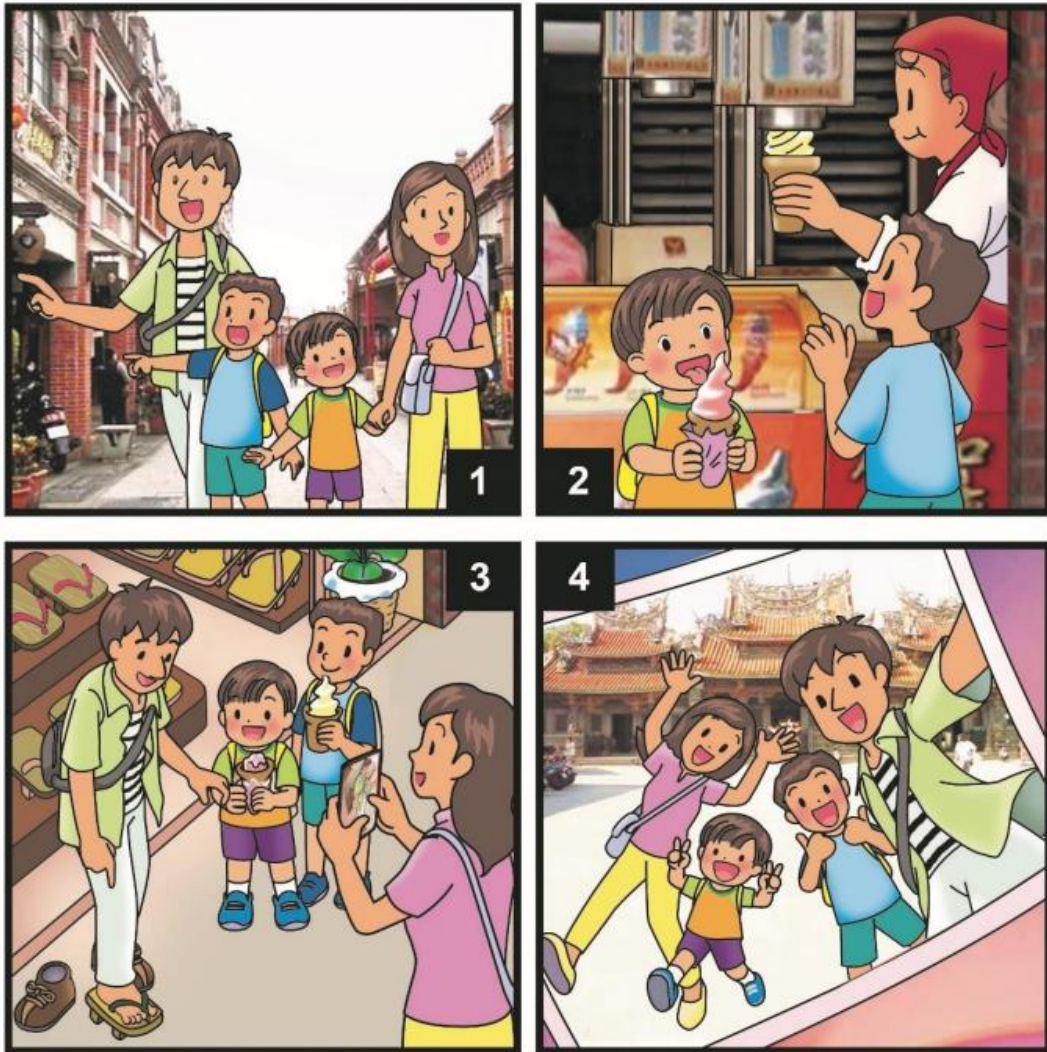

桃園市立龍潭高中 113 年語文競賽本土語文

客語情境式演說題目

第 1 題

請將下面四格圖依照順序進行完整描述，務必在規定時間內完成。

桃園市立龍潭高中 113 年語文競賽本土語文

客語情境式演說題目

第 2 題

請將下面四格圖依照順序進行完整描述，務必在規定時間內完成。