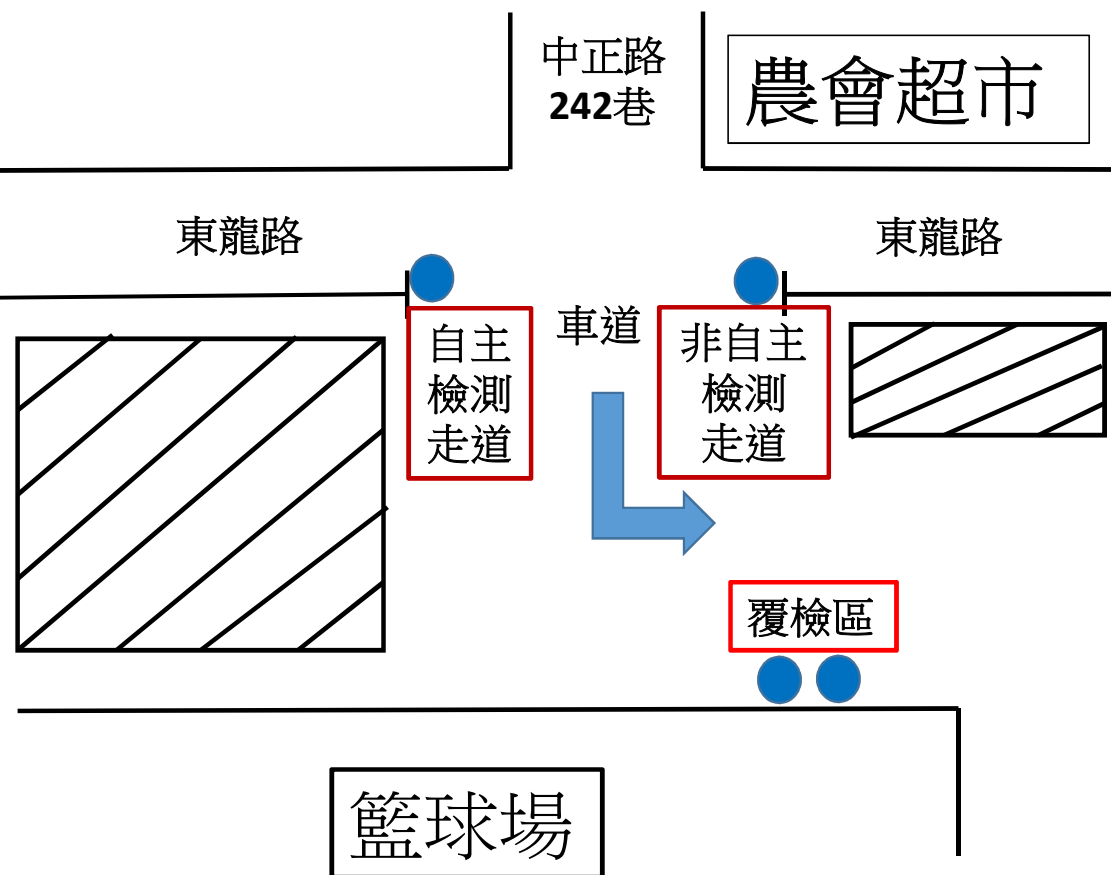

新冠狀病毒肺炎防疫大作戰

2月25日起
校門口(後門)
防疫動線圖

請先行在家量測體溫

桃園市立龍潭高中關心您