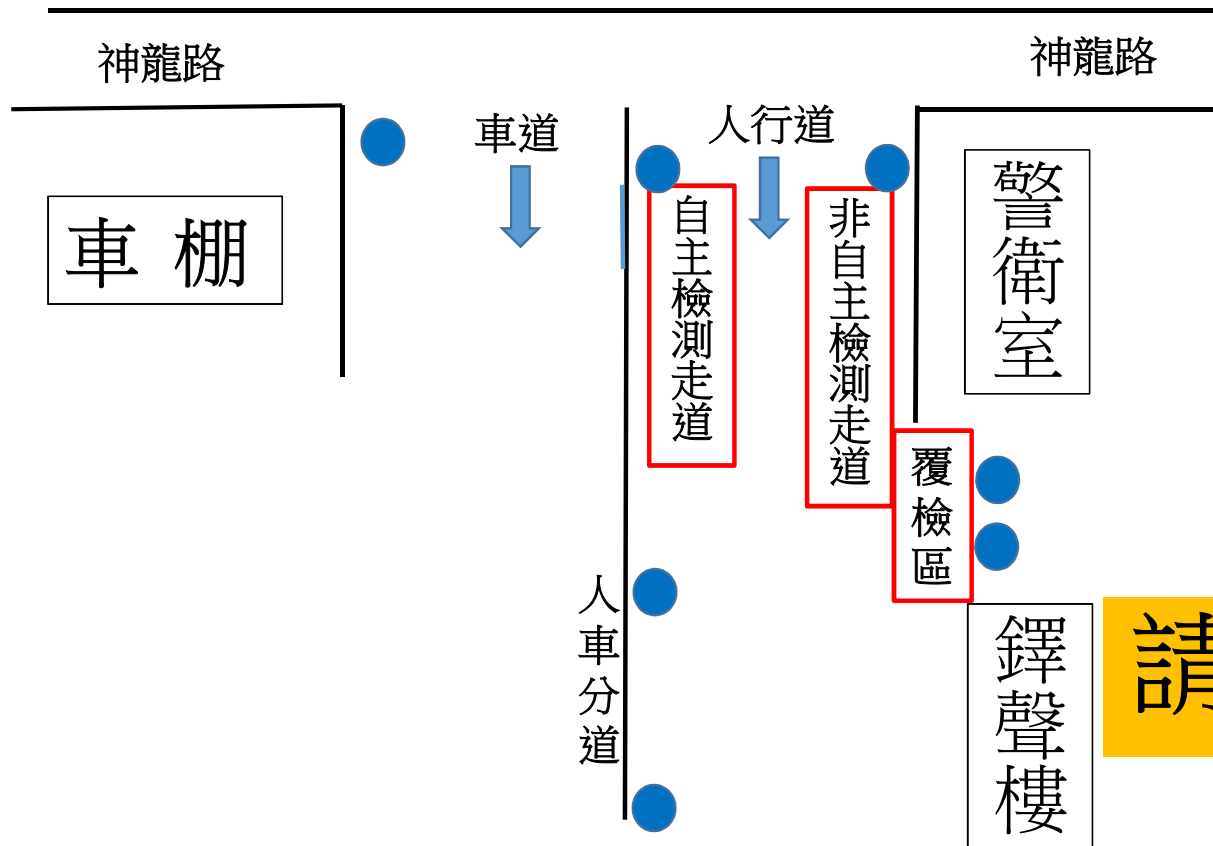

新冠狀病毒肺炎防疫大作戰

2月25日起
校門口
防疫動線圖

請先行在家量測體溫

桃園市立龍潭高中關心您